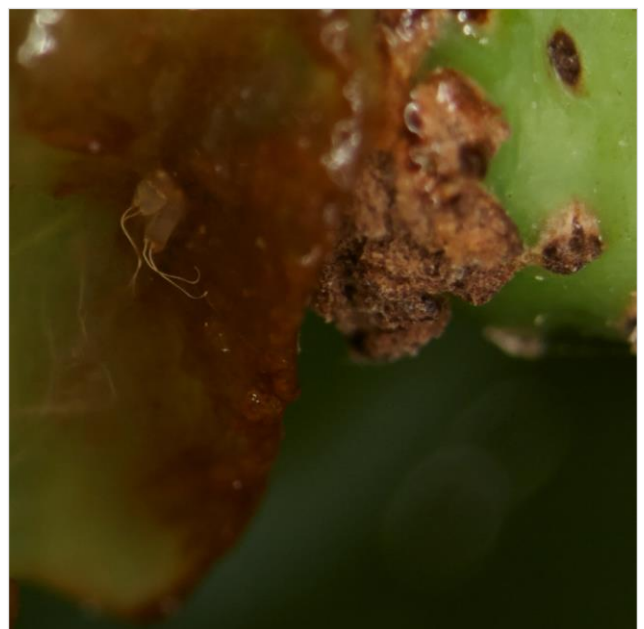

Kirschessigfliege - *Drosophila suzukii*

D. suzukii - Männchen mit schwarzen Flügelpunkten

Drosophila suzukii - Weibchen

Drosophila suzukii - Legeapparat

Drosophila suzukii - Legeapparat mit Ei

Drosophila suzukii - Legeapparat mit Ei

Drosophila suzukii - Ei

Drosophila suzukii - Männchen

Drosophila suzukii - befallene Beere

Drosophila suzukii - befallene Beeren

Drosophila suzukii - Eiablage

Drosophila suzukii - Eiablage

Drosophila suzukii - Eier mit Eifäden